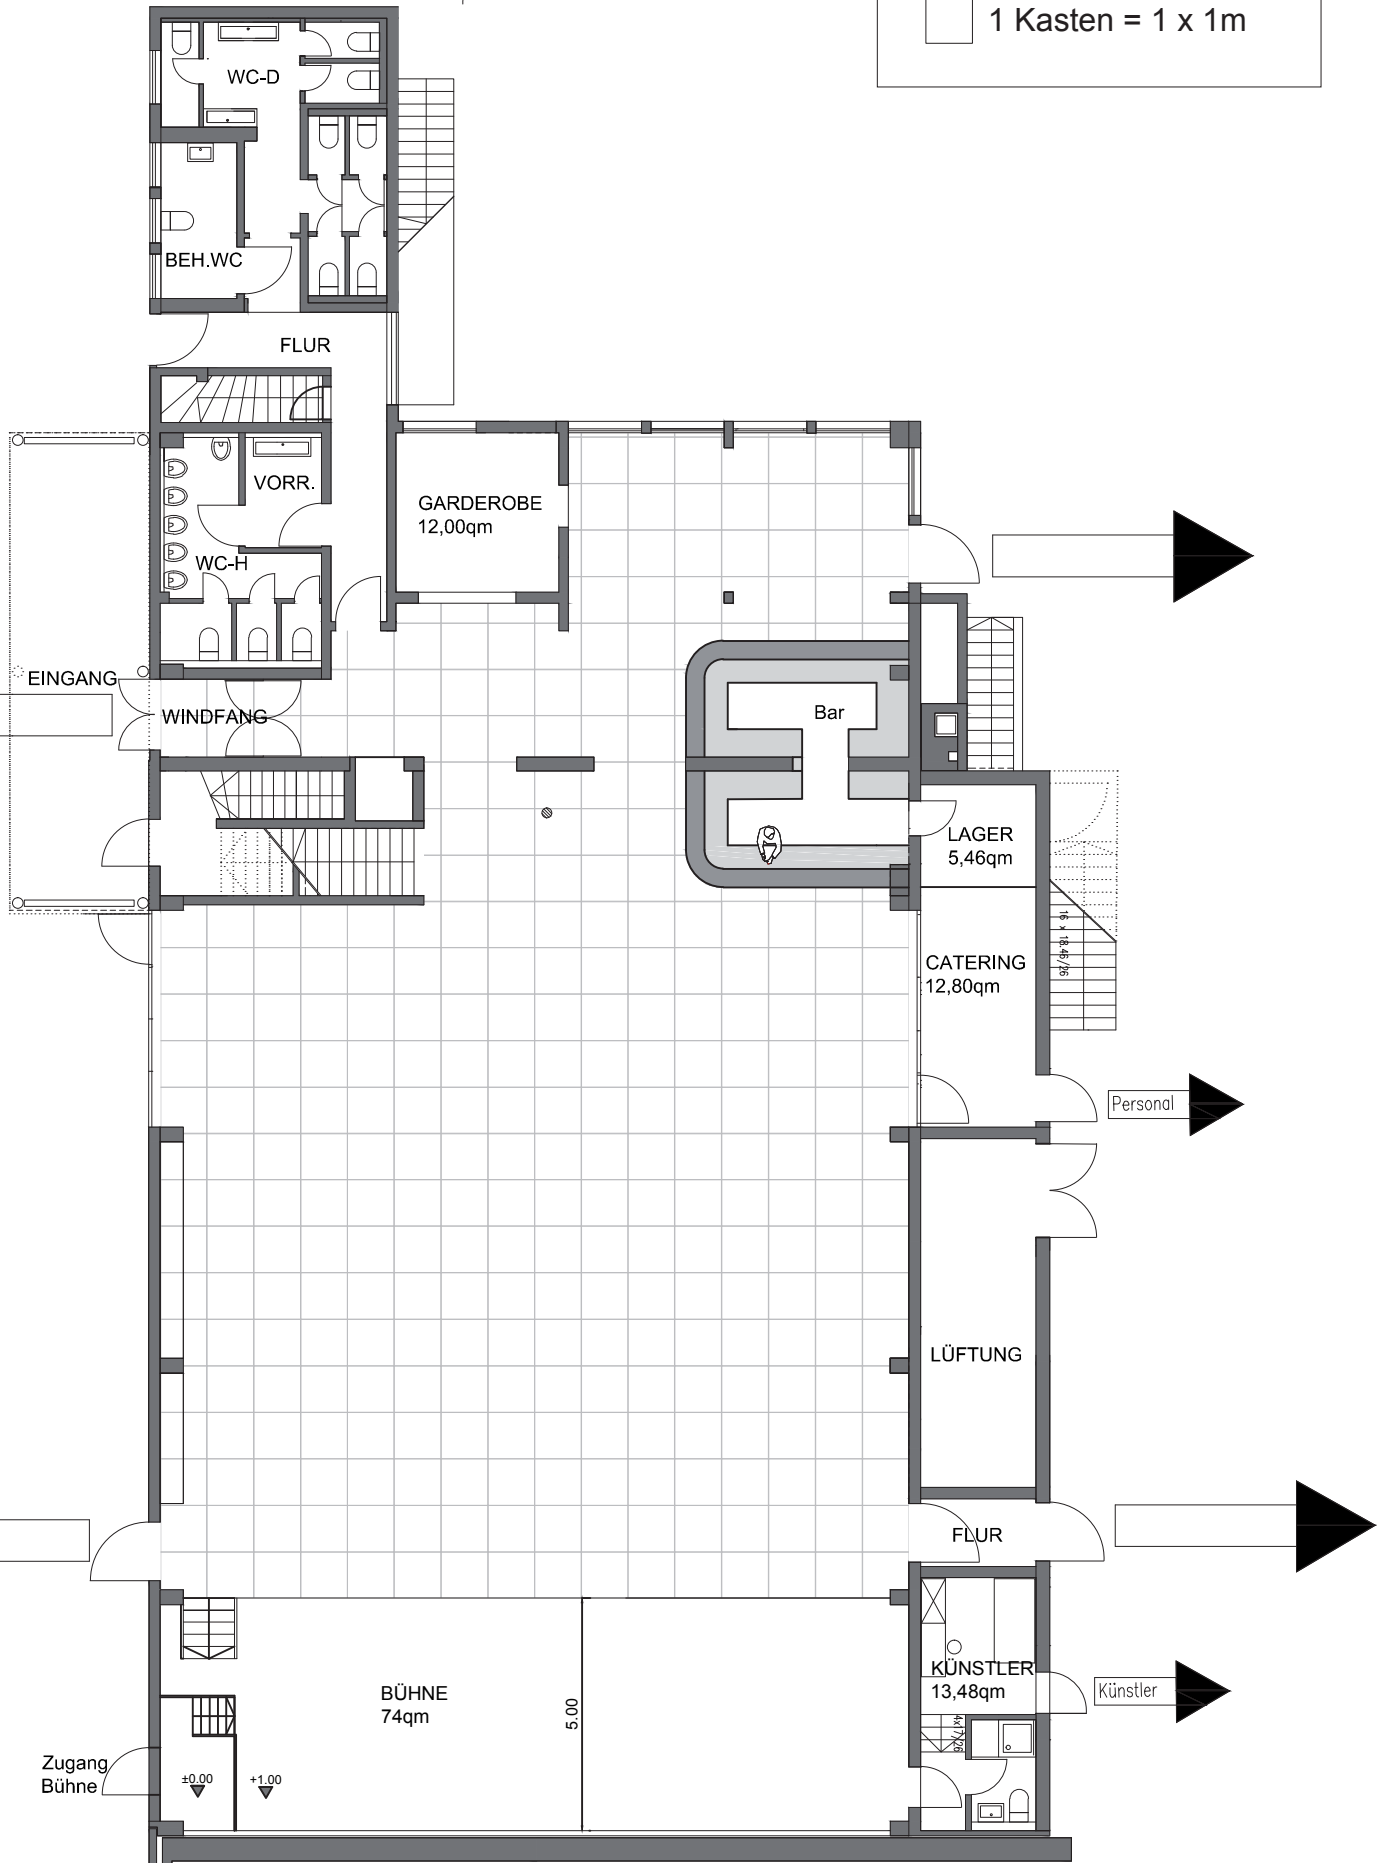

LEGENDE TECHNIKUM

1 Kasten = 1 x 1m

Erdgeschoss

LEGENDE TECHNIKUM

1 Kasten = 1 x 1m